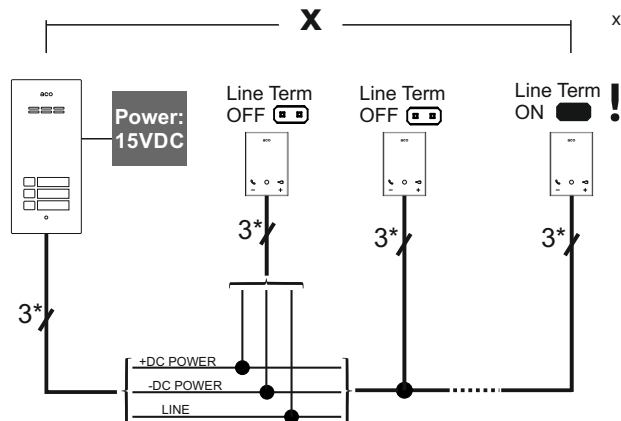

Rx ≤ 40Ω

x = max 300m: UTP Cat. 5e / 6

x > 300m: UTP Cat. 5e/6 + POWER 15VDC

1 = POWER: 15VDC / 100mA
POWER in standby mode: 0,3W