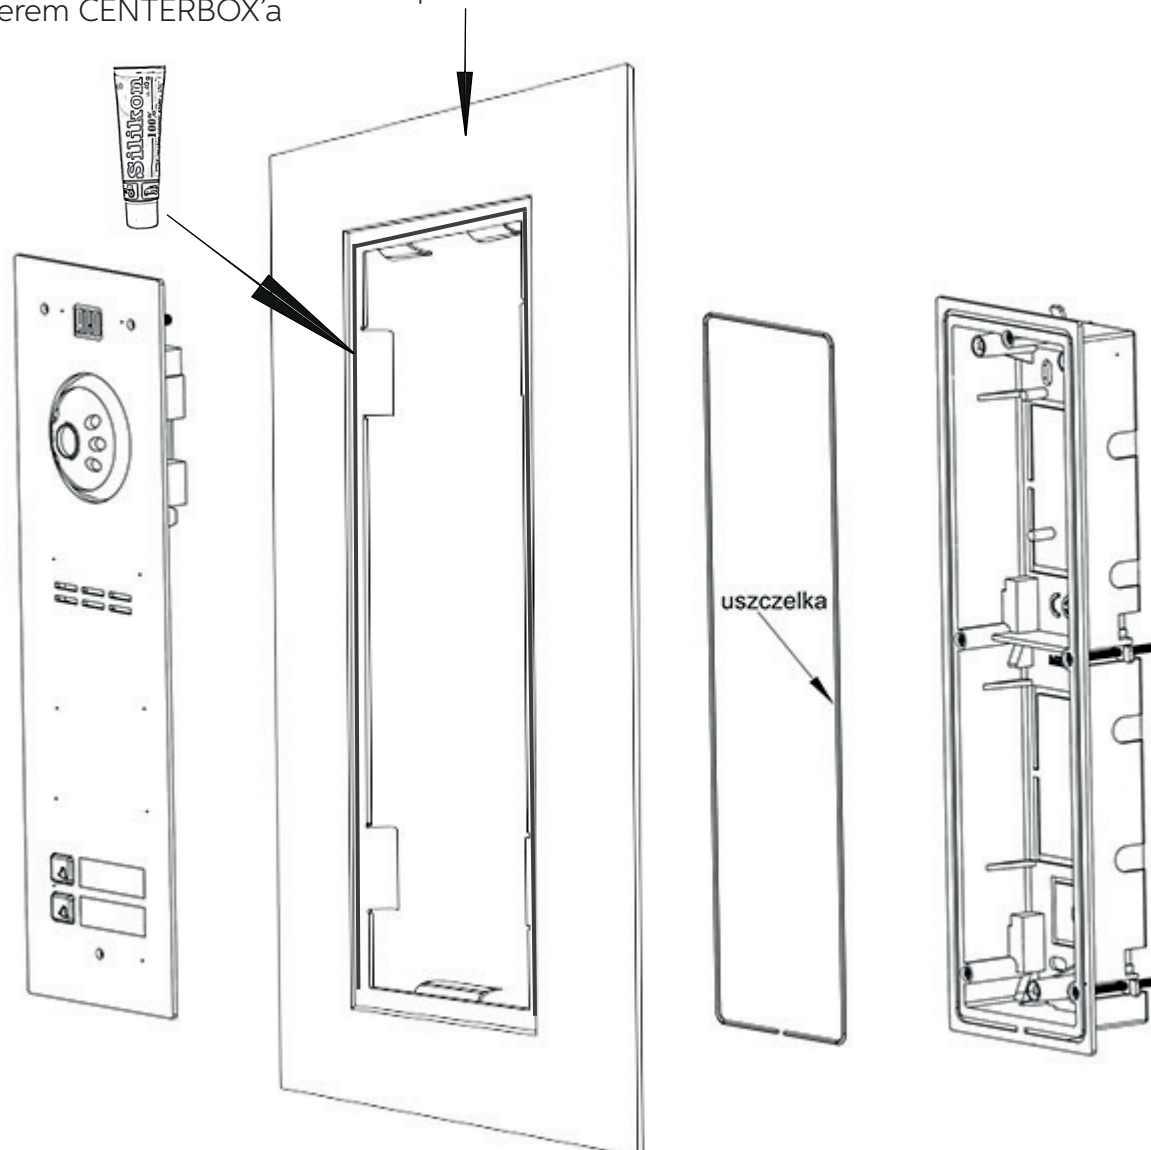

Schemat uszczelnienia videodomofonu

Twój dom jest tego wart

Dedykowany silikon do uszczelnienia pomiędzy videodomofonem, a adapterem CENTERBOX'a

adapter CENTERBOX'a*

* wymiary adaptera CENTERBOX'a przystosowanego do videodomofonu ACO: 90 mm/285 mm (szer./wys.)

UWAGA!

Producent wymaga uszczelnienia pomiędzy videodomofonem, a adapterem wg powyższego schematu. Przed zamontowaniem należy sprawdzić, czy videodomofon z adapterem zostały uszczelnione dedykowanym silikonem.

Schemat uszczelnienia domofonu

Twój dom jest tego wart

Dedykowany silikon do uszczelnienia pomiędzy domofonem, a adapterem CENTERBOX'a

* wymiary adaptera CENTERBOX'a przystosowanego do domofonu ACO:
90mm/197mm (szer./wys.)