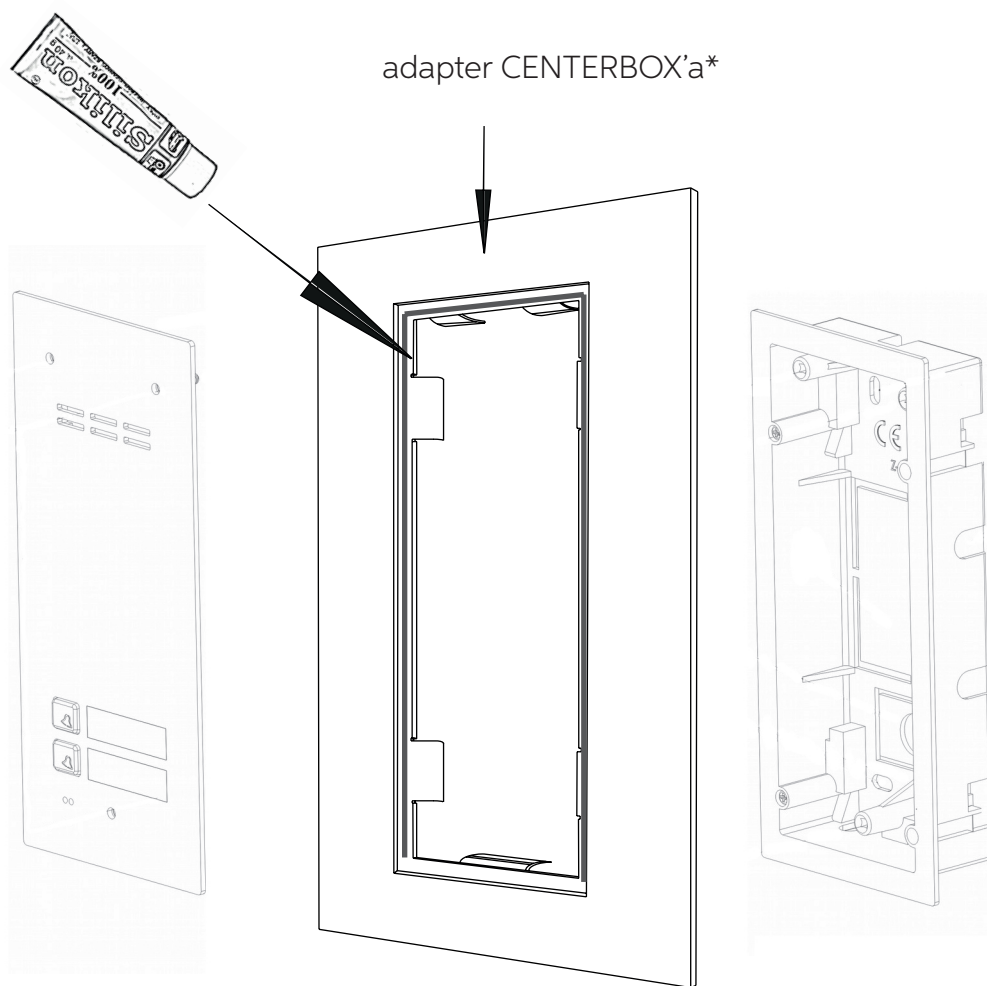

Schemat uszczelnienia videodomofonu

Twój dom jest tego wart

Dedykowany silikon do uszczelnienia pomiędzy videodomofonem, a adapterem CENTERBOX'a

adapter CENTERBOX'a*

* wymiary adaptera CENTERBOX'a przystosowanego do videodomofonu ACO: 90 mm/285 mm (szer./wys.)

UWAGA!

Producent wymaga uszczelnienia pomiędzy videodomofonem, a adapterem wg powyższego schematu. Przed zamontowaniem należy sprawdzić, czy videodomofon z adapterem zostały uszczelnione dedykowanym silikonem.

Schemat uszczelnienia domofonu

Twój dom jest tego wart

Dedykowany silikon do uszczelnienia pomiędzy domofonem, a adapterem CENTERBOX'a

* wymiary adaptera CENTERBOX'a przystosowanego do domofonu ACO:
90mm/197mm (szer./wys.)