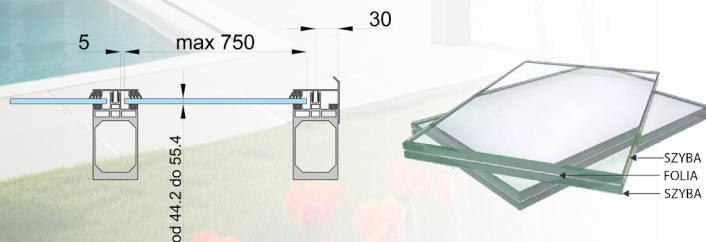

EKSKLUZYWNA ARCHITEKTURA OGRODOWA OSŁONIĘTA SZKŁEM

ALUKOMFORT HORIZON - Design, który otwiera przestrzeń.

Elegancja pod linią horyzontu czyli zadaszenie ALUKOMFORT HORIZON to estetyka która spotyka się z techniczną perfekcją. Płaska linia dachu i minimalistyczna forma wieńca o wysokości 280 mm tworzą elegancką kompozycję, która idealnie wpisuje się w nowoczesną architekturę. To rozwiązanie, które nie dominuje – ale dopełnia przestrzeń.

Dzięki ukrytym elementom konstrukcyjnym dachu i przemysłanej geometrii, zadaszenie zachowuje lekkość wizualną, nie tracąc przy tym na stabilności i trwałości. Transparentne lub przyciemniane szkło – każdy detal podporządkowany jest komfortowi użytkownika i wizualnej spójności.

SIŁA ALUMINIUM

Tworzymy zadaszenia, które łączą techniczną precyzję, bezpieczeństwo i estetykę. To więcej niż zadaszenie – to przemyślana, solidna i piękna przestrzeń użytkowa.

Zarówno zadaszenia przyścienne, jak i wolnostojące to rozwiązania oparte na aluminiowej konstrukcji o maksymalnej wysokości 280 cm, co zapewnia optymalne proporcje i komfort użytkownika. Dodatkowo system HORIZON z wysokim wieńcem który ukrywa elementy konstrukcyjne dachu szklanego i nadaje minimalistyczny wygląd.

LEKKOŚĆ SZKŁA

Krokiew wzmocniona przeznaczona do zadaszeń szklanych o wysięgu powyżej 4 m. Konstrukcja krokwi zapewnia wytrzymałość i stabilność i bezpieczeństwo. Zapewnia niezawodność i odporność na obciążenia, chroniąc zadaszenie przed ugięciem i działaniem sił zewnętrznych.