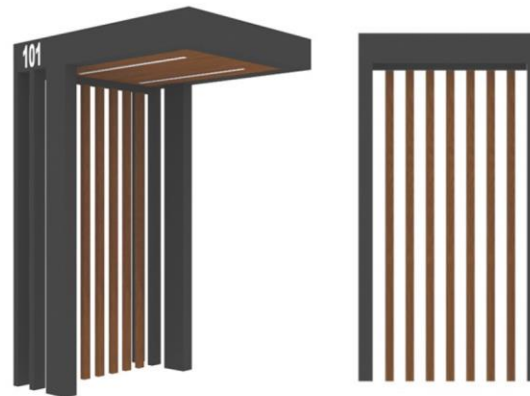

MERKMALE

- Modernes Design, das Ihnen die Möglichkeit gibt, Ihren Zaun individuell zu gestalten
- Langlebige, ästhetische Konstruktion aus Aluminium mit zusätzlicher LED-Beleuchtung
- Mehrere Varianten von Seitenfüllungen
- Farbvorschläge einschließlich Sublimation

DESIGN :

- Aluminiumprofile

AUSSTATTUNG:

- Leuchtziffer
- LED-Beleuchtung

PORTALUX - ist der perfekte moderne Akzent für den Eingangsbereich wie Ihnen gerne zur. Inspiriert von aktuellen Trends, harmonisiert es mit der modernistischen Architektur Ihres Hauses und Ihres Gartens. Das elegante Design fügt sich in die breite Palette der meisten modernen Vorgartenzäune ein und verleiht ihnen einen ästhetischen und einzigartigen Charakter. Ein neues Zaunelement, das Eingangsportale, lässt Ihr Grundstück von anderen abheben.

In mehreren optionalen Varianten erhältlich

PORTALUX

EINGANGSPORTAL AUS ALUMINIUM

VERFÜGBARE FÜLLUNGSVARIANTEN

PORTALUX ohne Wand OFFEN

Muster für vertikale und horizontale Zäune NOF

PORTALUX DURCHSICHTIGE PROFILWAND

vertikale Profile 60x40 mm*

PORTALUX UNDURCHSICHTIGE PROFILWAND

Bleche mit vertikaler oder horizontaler
Reprofilierung

PORTALUX

- entworfen für moderne Vorgartenzäune

AUFBAU

- Abmessungen: A 2500 x B 1605 x C 1116
- basierend auf verschraubten Aluminiumkomponenten
- keine sichtbaren Schrauben oder Befestigungen