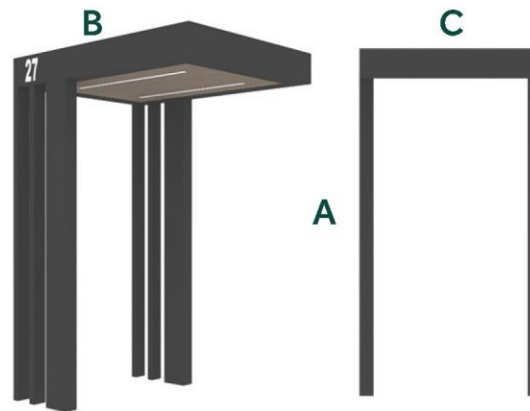

In mehreren optionalen Varianten erhältlich

PORTALUX

EINGANGSPORTAL AUS ALUMINIUM

VERFÜGBARE FÜLLUNGSVARIANTEN

PORTALUX ohne Wand OFFEN

Muster für vertikale und horizontale Zäune NOF

PORTALUX DURCHSICHTIGE PROFILWAND

vertikale Profile 60x40 mm*

PORTALUX UNDURCHSICHTIGE PROFILWAND

Bleche mit vertikaler oder horizontaler
Reprofilierung

PORTALUX

- entworfen für moderne Vorgartenzäune

AUFBAU

- Abmessungen: A 2500 x B 1605 x C 1116
- basierend auf verschraubten Aluminiumkomponenten
- keine sichtbaren Schrauben oder Befestigungen