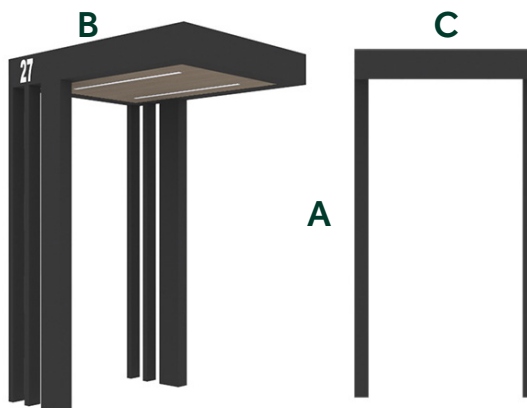

Dostępny w kilku opcjonalnych wariantach

PORTALUX

ALUMINIOWY PORTAL WEJŚCIOWY

DOSTĘPNE WARIANTY WYPEŁNIENIA

PORTALUX bez ściany OTWARTY

wzory do ogrodzeń pionowych i poziomych NOF

PORTALUX ściana PROFILOWA PRZEZIERNY

profile pionowe 60x40 mm*

PORTALUX ściana PROFILOWA NIEPRZEZIERNY

blacha z przeprofilowaniami pionowymi
lub poziomymi

PORTALUX

- przeznaczony do Nowoczesnych Ogrodzeń Frontowych

KONSTRUKCJA

- wymiar: A 2500 x B 1605 x C 1116
- oparta na elementach aluminiowych skręcanych
- brak widocznych śrub i mocowań