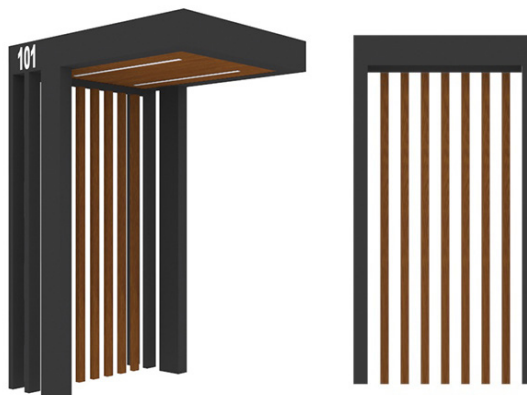

CECHY

- ❑ Nowoczesne wzornictwo dające możliwość zaprojektowania indywidualnego ogrodzenia
- ❑ Trwała konstrukcja estetycznie wykonana z aluminium z dodatkowym oświetleniem LED
- ❑ Kilka wariantów wypełnienia bocznego
- ❑ Propozycje kolorystyczne z uwzględnieniem sublimacji

WYKONANIE :

- profile aluminiowe

WYPOSAŻENIE:

- podświetlony numer
- oświetlenie LED

PORTALUX - to doskonale i nowoczesne podkreślenie strefy wejściowej do Państwa posesji. Inspirowany aktualnymi trendami współgra z modernistyczną architekturą domu i ogrodu. Eleganckie wzornictwo wpisuje się w szeroką gamę większości Nowoczesnych Ogrodzeń Frontowych, nadając estetycznego oraz niepowtarzalnego charakteru. Nowy element ogrodzenia jakim jest portal wejściowy pozwala wyróżnić posesję na tle innych.

Dostępny w kilku opcjonalnych wariantach

PORTALUX

ALUMINIOWY PORTAL WEJŚCIOWY

DOSTĘPNE WARIANTY WYPEŁNIENIA

PORTALUX bez ściany OTWARTY

wzory do ogrodzeń pionowych i poziomych NOF

PORTALUX ściana PROFILOWA PRZEZIERNY

profile pionowe 60x40 mm*

PORTALUX ściana PROFILOWA NIEPRZEZIERNY

blacha z przeprofilowaniami pionowymi
lub poziomymi

PORTALUX

- przeznaczony do Nowoczesnych Ogrodzeń Frontowych

KONSTRUKCJA

- wymiar: A 2500 x B 1605 x C 1116
- oparta na elementach aluminiowych skręcanych
- brak widocznych śrub i mocowań