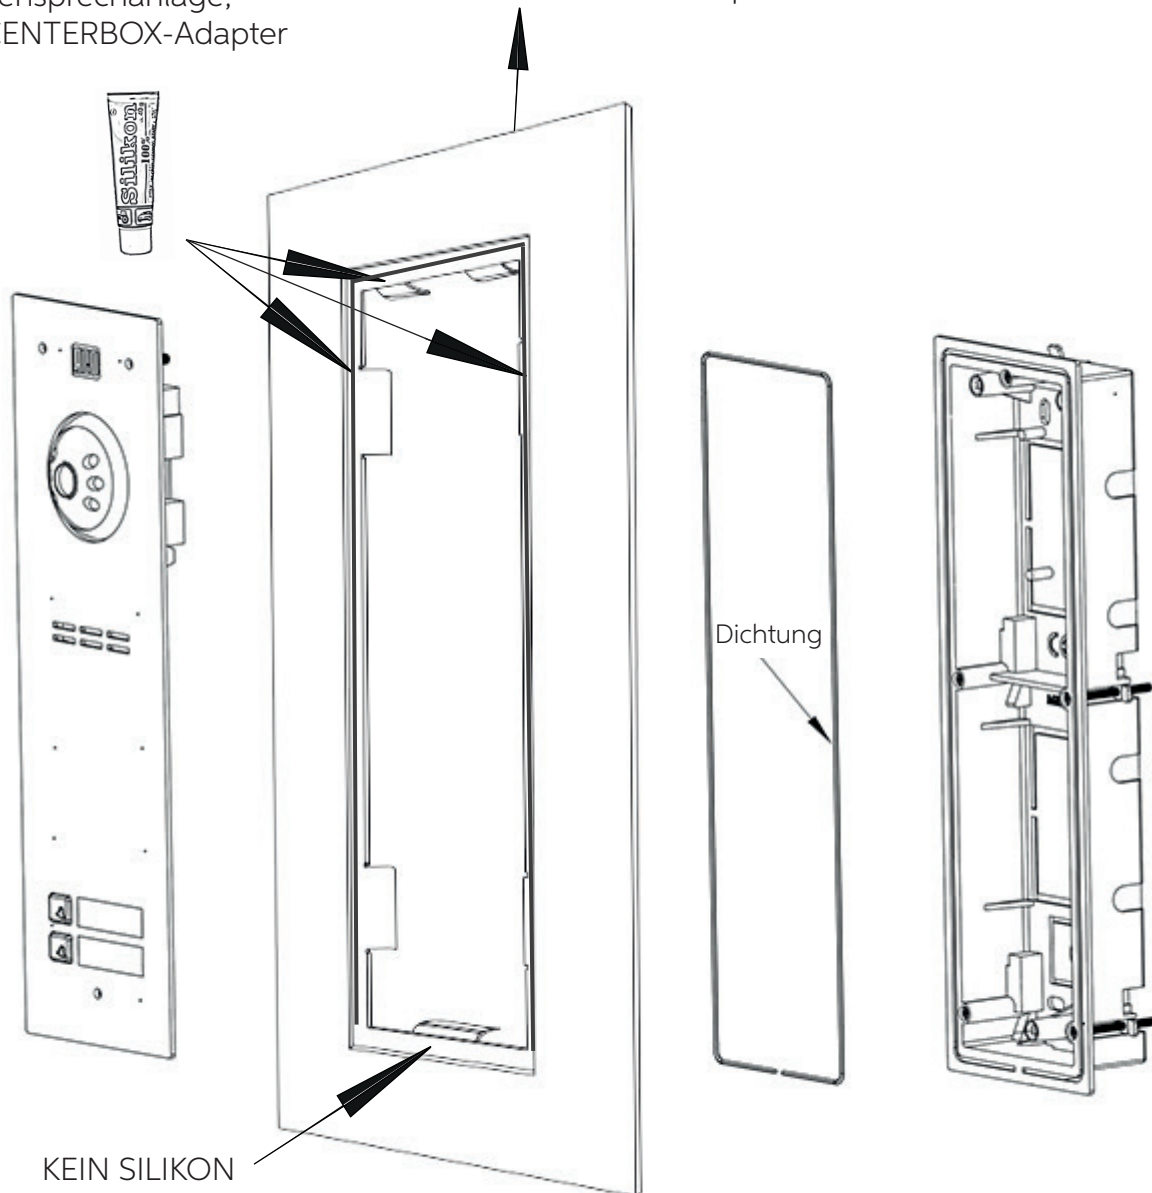

# Dichtungsschema für die Video-Gegensprechanlage

*Twój dom jest tego wart*

Spezielles Silikon zum Abdichten zwischen Video-Gegensprechanlage, und dem CENTERBOX-Adapter

CENTERBOX-Adapter\*

\* Dimensionen des an die ACO-Video-Gegensprechanlage angepassten CENTERBOX-Adapters: 90 mm/285 mm (Breite/Höhe)

## ACHTUNG!

Der Hersteller fordert eine Abdichtung zwischen Video-Gegensprechanlage und Adapter. Verwenden Sie dazu das im Set enthaltene spezielle Silikon, um das obige Schema zu erstellen.

**Wir dichten nur die 3 in der Zeichnung angegebenen Seiten ab.**